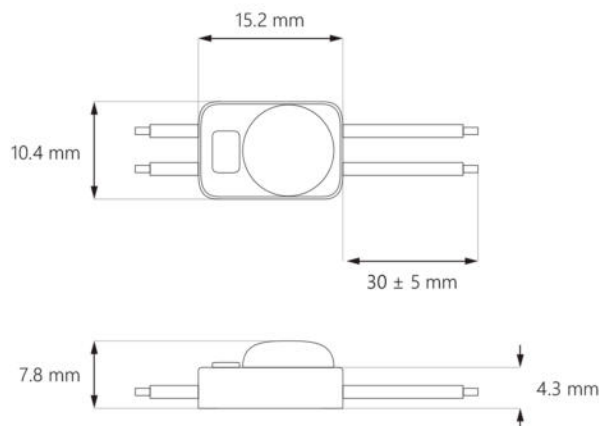

ANWENDUNG

kleine Blockbuchstaben von der Tiefe ab 2 cm

info@afoltec.de

Tel.: 030/ 680 83 005 Fax.: 030/ 680 83 004